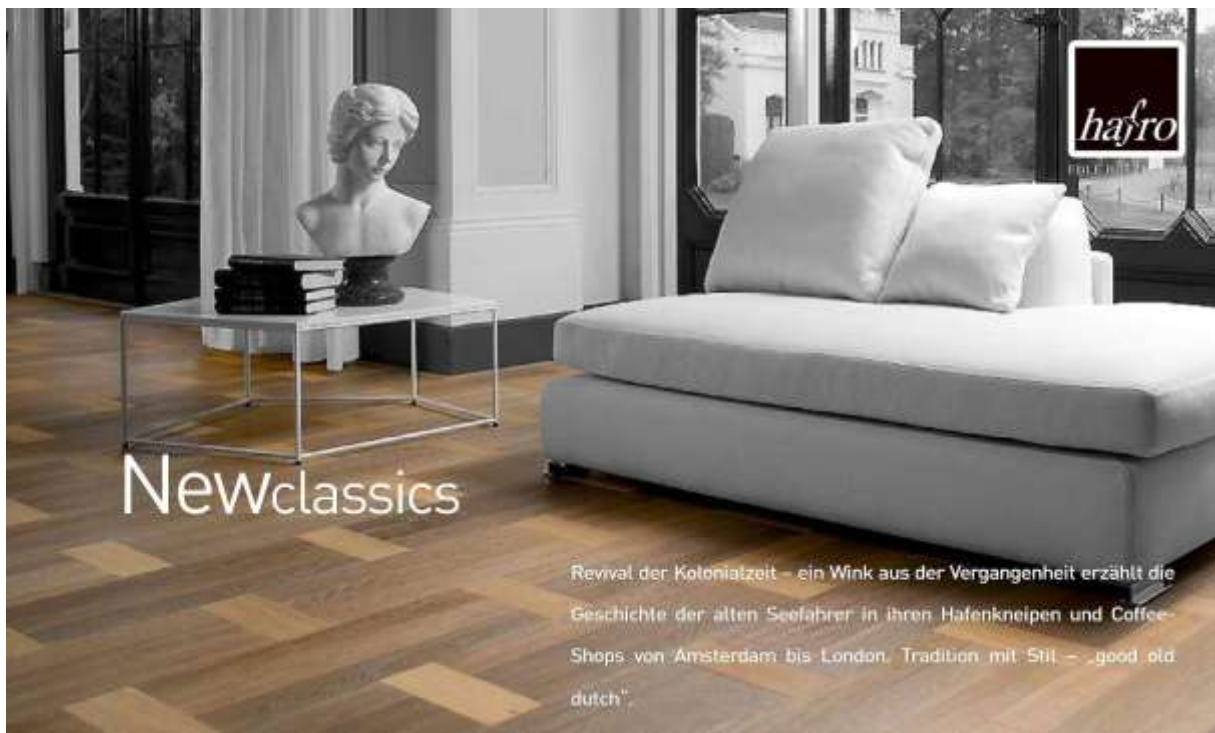

Vintagediele: Eiche „Alaska“

Vintagediele: Eiche „Herbrides“

Vintagediele: Eiche „Yukon“

Vintagediele: Eiche „Rockies“

Anno
1700

Vaneschietel 1700 - Die ultimative Lösung aller Anforderungen. Antike Farbgebung und zugefügte Alterungsspuren sorgen für Originalität und Ausstrahlung eines Holzfußbodens aus dem 17. Jahrhundert. Ein Boden für exklusiven Wohn-, Objekt und Wellnessbereich.