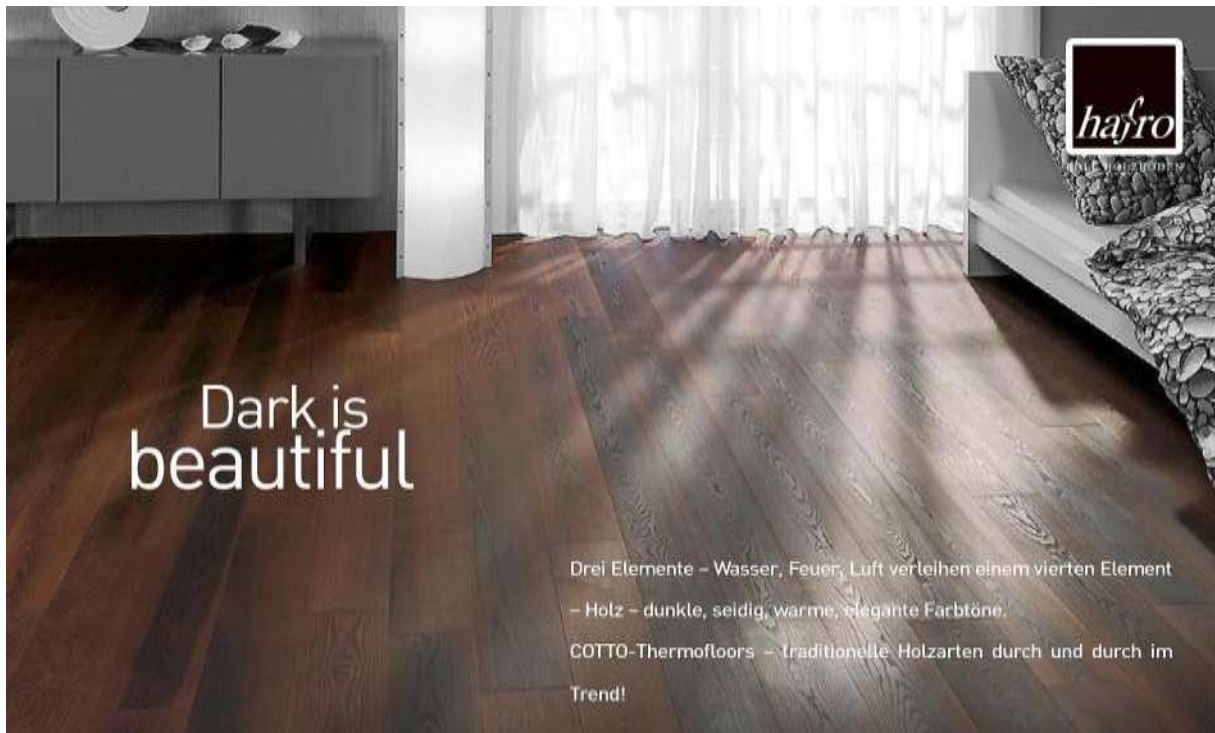

EDLE HOLZBÖDEN

Ein Auszug aus dem Bodendielenprogramm

Bitte beachten Sie:

Holz ist ein natürlich gewachsenes Produkt. Leichte Farb-, Zeichnungs- und Astunterschiede - in den Toleranzen der jeweiligen Sortierung/ Dielenmodell - IMMER gegeben. Daher ist auch jeder Boden IMMER ein Unikat.

Dark is
beautiful

Drei Elemente – Wasser, Feuer, Luft verleihen einem vierten Element
– Holz – dunkle, seidig, warme, elegante Farbtöne.
COTTO-Thermofloors – Traditionelle Holzarten durch und durch im
Trend!

Lanhausdiele Esche „Olive“

Landhausdielen Räumerei „Standard“

hafro
BETRIEB IM ZWILLING

Zurück
in die Zukunft

Früher war er beliebt wegen seines Preises und seiner Langlebigkeit, heute vereint er Funktionalität und modernes Design mit alten Werten. Die große Auswahl ist die Basis für Loft-Wohnräume bis hin zum perfekten Boden für Büro und Verkaufsräume.

Vintagediele: Eiche „Alaska“

Vintagediele: Eiche „Herbrides“

Vintagediele: Eiche „Yukon“

Vintagediele: Eiche „Rockies“

Anno
1700

Vaneschietel 1700 - Die ultimative Lösung aller Anforderungen. Antike Farbgebung und zugefügte Alterungsspuren sorgen für Originalität und Ausstrahlung eines Holzfußbodens aus dem 17. Jahrhundert. Ein Boden für exklusiven Wohn-, Objekt und Wellnessbereich.